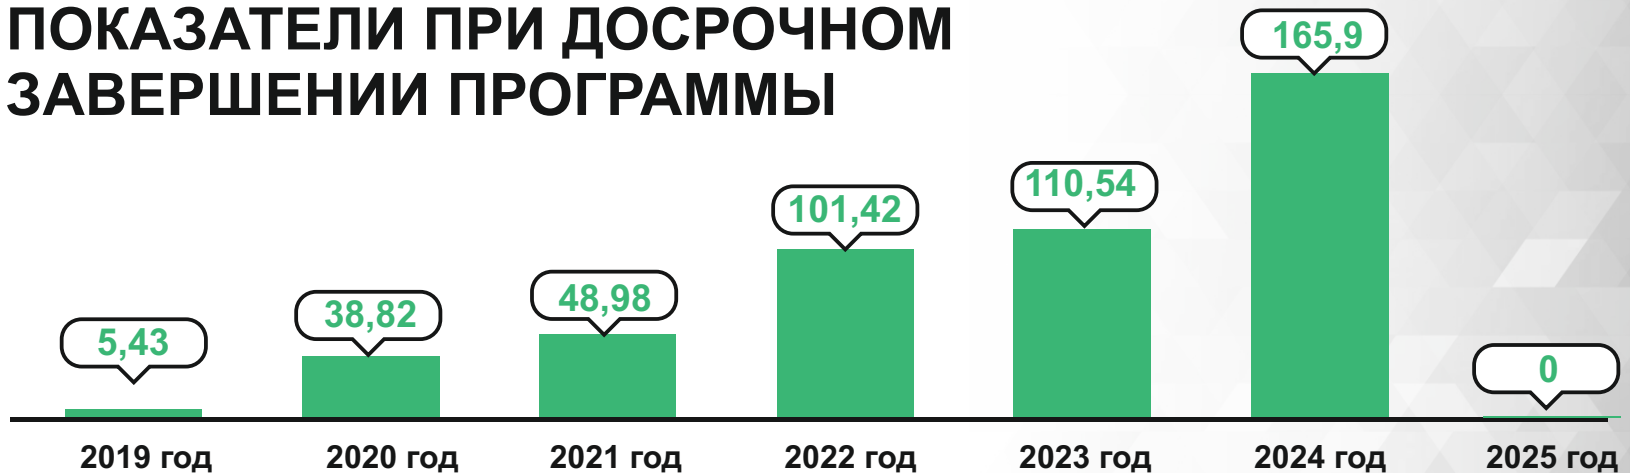

22 декабря 2021 г.

НАЦИОНАЛЬНЫЕ
ПРОЕКТЫ
РОССИИ

ЖИЛЬЕ
И ГОРОДСКАЯ СРЕДА

ЦЕЛЕВЫЕ ПОКАЗАТЕЛИ ФЕДЕРАЛЬНОГО ПРОЕКТА

ЖИЛЬЕ
И ГОРОДСКАЯ СРЕДА
НАЦИОНАЛЬНЫЕ
ПРОЕКТЫ
РОССИИ

471,1 тыс. кв. м

ПОКАЗАТЕЛИ, УТВЕРЖДЕННЫЕ ФЕДЕРАЛЬНЫМ ПРОЕКТОМ

27,1 тыс. человек

ПОКАЗАТЕЛИ ПРИ ДОСРОЧНОМ ЗАВЕРШЕНИИ ПРОГРАММЫ

ДОСТИЖЕНИЕ ЦЕЛЕВЫХ ПОКАЗАТЕЛЕЙ

ЖИЛЬЕ
И ГОРОДСКАЯ СРЕДА

НАЦИОНАЛЬНЫЕ
ПРОЕКТЫ
РОССИИ

ПЛАН 2019 - 2021 годы

93,23
ТЫС. КВ.М.

АВАРИЙНОГО
ЖИЛЬЯ