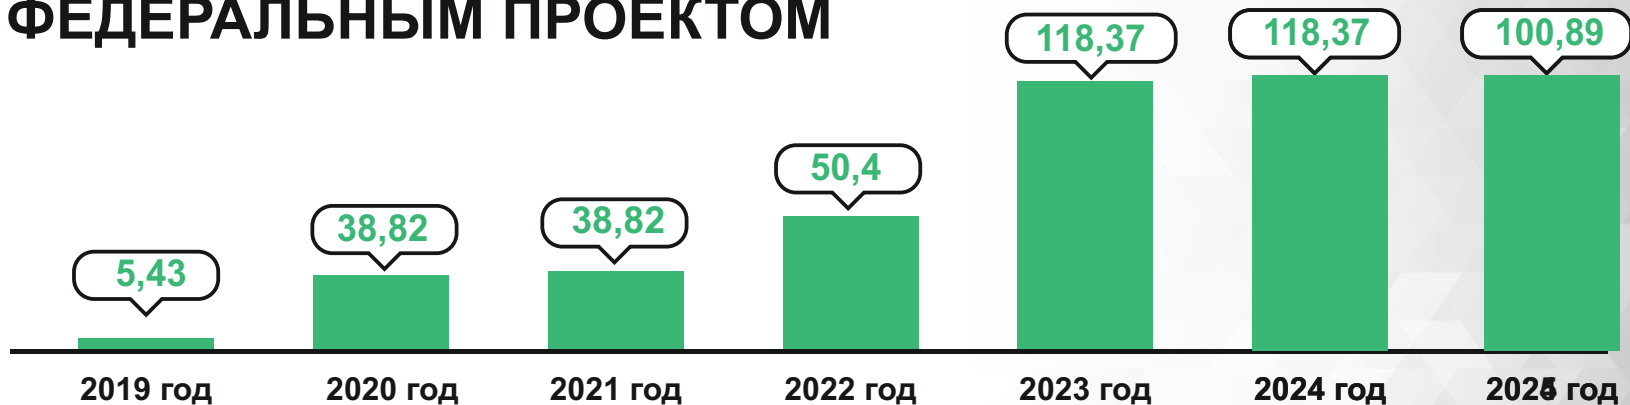

22 декабря 2021 г.

НАЦИОНАЛЬНЫЕ
ПРОЕКТЫ
РОССИИ

ЖИЛЬЕ
И ГОРОДСКАЯ СРЕДА

ЦЕЛЕВЫЕ ПОКАЗАТЕЛИ ФЕДЕРАЛЬНОГО ПРОЕКТА

ЖИЛЬЕ
И ГОРОДСКАЯ СРЕДА
НАЦИОНАЛЬНЫЕ
ПРОЕКТЫ
РОССИИ

471,1 тыс. кв. м

ПОКАЗАТЕЛИ, УТВЕРЖДЕННЫЕ ФЕДЕРАЛЬНЫМ ПРОЕКТОМ

27,1 тыс. человек

ПОКАЗАТЕЛИ ПРИ ДОСРОЧНОМ ЗАВЕРШЕНИИ ПРОГРАММЫ

ДОСТИЖЕНИЕ ЦЕЛЕВЫХ ПОКАЗАТЕЛЕЙ

ЖИЛЬЕ
И ГОРОДСКАЯ СРЕДА

НАЦИОНАЛЬНЫЕ
ПРОЕКТЫ
РОССИИ

ПЛАН 2019 - 2021 годы

93,23
ТЫС. КВ.М.

АВАРИЙНОГО
ЖИЛЬЯ